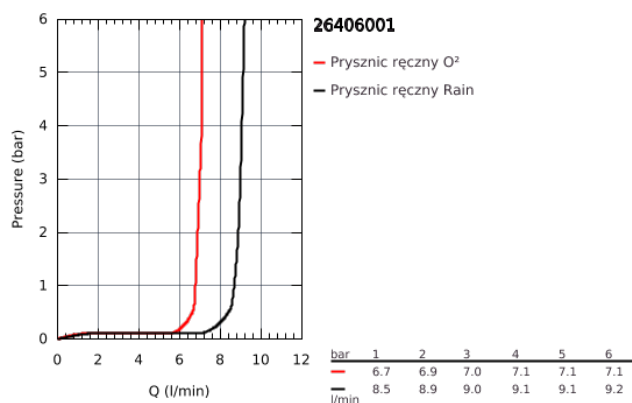

26 406 001 NEW TEMPESTA 100 ZESTAW PRYSZNICOWY 2 STRUMIENIE