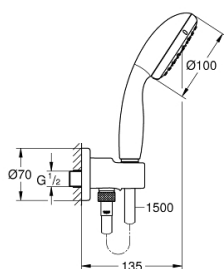

26 406 001 NEW TEMPESTA 100 ZESTAW PRYSZNICOWY 2 STRUMIENIE

OPIS PRODUKTU

- ze zintegrowanym kolankiem przyłączeniowym
- elementy składowe:
 - prysznic ręczny Tempesta 100 II (27 597 001)
 - kolanko przyłączeniowe z uchwytem prysznicowym (28 679 000)
 - gwint zewnętrzny
- **zabezpieczenie przed przepływem zwrotnym**
- wąż prysznicowy Relaxflex 1500 mm (28 151 001)
- **GROHE EcoJoy** ogranicznik przepływu 5,7 l/min
- **GROHE DreamSpray** perfekcyjny natrysk
- **GROHE StarLight** wykończenie chromowane
- **SpeedClean** system przeciw osadom wapiennym
- wewnętrzny kanał wodny
- **ShockProof** silikonowy pierścień chroniący słuchawkę w razie upadku
- nadaje się do podgrzewaczy przepływowych
- min. rekomendowane ciśnienie 1,0 bar

26 406 001 NEW TEMPESTA 100 ZESTAW PRYSZNICOWY 2 STRUMIENIE

26 406 001 **NEW TEMPESTA 100 ZESTAW PRYSZNICOWY 2 STRUMIENIE**

ELEMENTY ZAMIENNE

1: sitko (Numer zamówienia 0700200M)