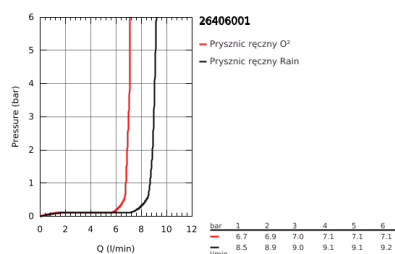

26 406 001 NEW TEMPESTA 100 ZESTAW PRYSZNICOWY 2 STRUMIENIE

OPIS PRODUKTU

- ze zintegrowanym kolankiem przyłączeniowym
- elementy składowe:
 - prysznic ręczny Tempesta 100 II (27 597 001)
 - kolanko przyłączeniowe z uchwytem prysznicowym (28 679 000)
 - gwint zewnętrzny
- **zabezpieczenie przed przepływem zwrotnym**
- wąż prysznicowy Relaxflex 1500 mm (28 151 001)
- **GROHE EcoJoy** ogranicznik przepływu 5,7 l/min
- **GROHE DreamSpray** perfekcyjny natrysk
- **GROHE StarLight** wykończenie chromowane
- **SpeedClean** system przeciw osadom wapiennym
- wewnętrzny kanał wodny
- **ShockProof** silikonowy pierścień chroniący słuchawkę w razie upadku
- nadaje się do podgrzewaczy przepływowych
- min. rekomendowane ciśnienie 1,0 bar